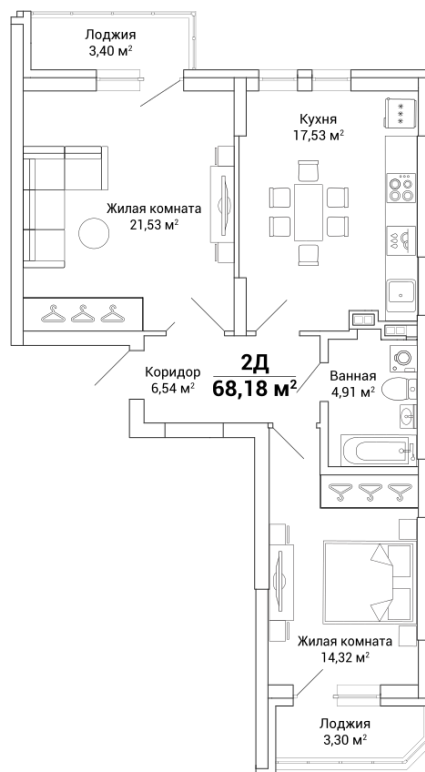

2-ком. Квартира тип 2.115

Дом 2. Секция 2А. 3 этаж.

2 комнаты

68.18 кв.м.

6 450 000 руб.

Уточнить о наличии и узнать точную цену вы можете, обратившись в отдел продаж застройщика по телефону: +7 (343) 232 96 96

Характеристики квартиры

Отделка: Чистовая
Окна: Пластиковые окна
Двери: Входные сейф-двери
Пол: Ламинат
Обои: Обои под покраску
Высота потолка: 2,65 м
Приборы учета: Вода, тепло, электроэнергия

Застройщик