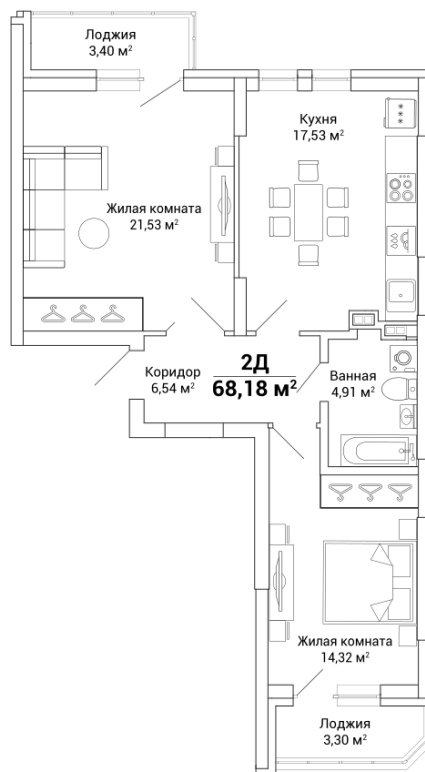

2-ком. Квартира тип 2.111

Дом 2. Секция 2А. 2 этаж.

2 комнаты

68.18 кв.м.

6 300 000 руб.

Уточнить о наличии и узнать точную цену вы можете, обратившись в отдел продаж застройщика по телефону: +7 (343) 232 96 96

Характеристики квартиры

Отделка: Чистовая
Окна: Пластиковые окна
Двери: Входные сейф-двери
Пол: Ламинат
Обои: Обои под покраску
Высота потолка: 2,65 м
Приборы учета: Вода, тепло, электроэнергия

Застройщик