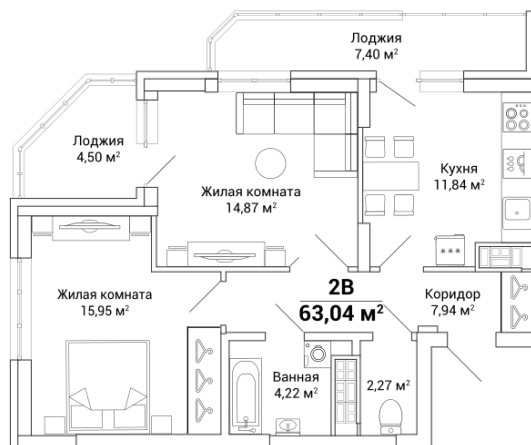

2-ком. Квартира тип 2.46

Дом 2. Секция 2В. 12 этаж.

2 комнаты

63.04 кв.м.

6 350 000 руб.

Уточнить о наличии и узнать точную цену вы можете, обратившись в отдел продаж застройщика по телефону: +7 (343) 232 96 96

Характеристики квартиры

Отделка: Чистовая
Окна: Пластиковые окна
Двери: Входные сейф-двери
Пол: Ламинат
Обои: Обои под покраску
Высота потолка: 2,65 м
Приборы учета: Вода, тепло, электроэнергия

Застройщик