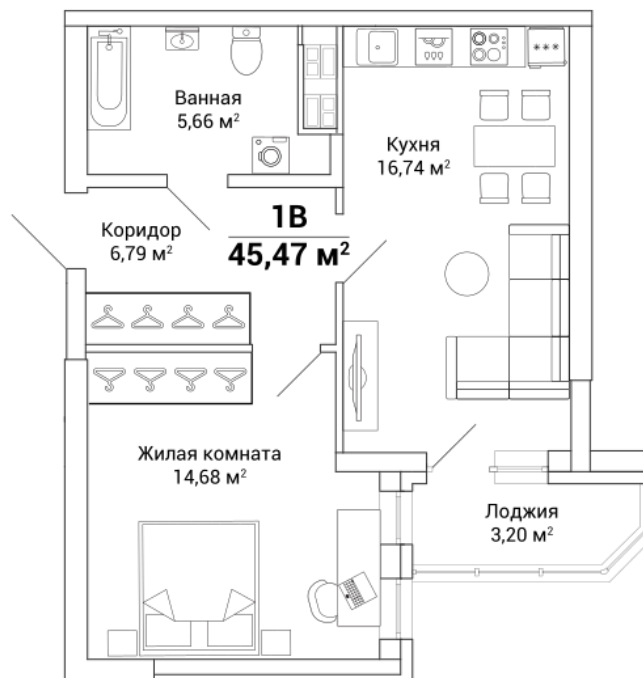

1-ком. Квартира тип 1.20

Дом 2. Секция 2В. 6 этаж.

1 комната

45.47 кв.м.

4 750 000 руб.

Уточнить о наличии и узнать точную цену вы можете, обратившись в отдел продаж застройщика по телефону: +7 (343) 232 96 96

Характеристики квартиры

Отделка: Чистовая
Окна: Пластиковые окна
Двери: Входные сейф-двери
Пол: Ламинат
Обои: Обои под покраску
Высота потолка: 2,65 м
Приборы учета: Вода, тепло, электроэнергия

Застройщик