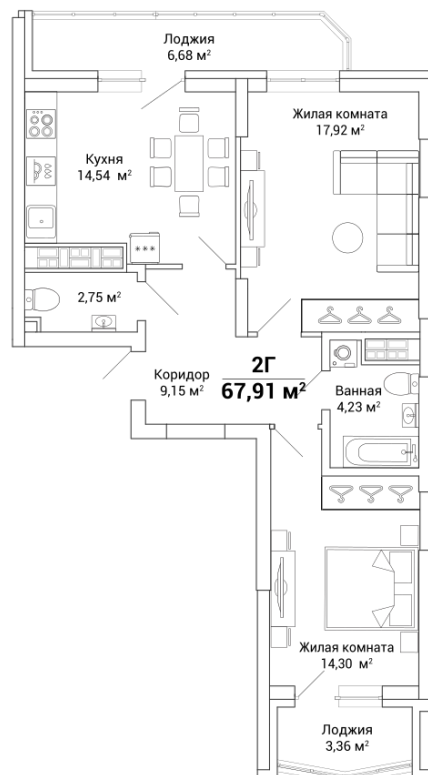

2-ком. Квартира тип 2.103

Дом 2. Секция 2Б. 15 этаж.

2 комнаты

67.91 кв.м.

6 650 000 руб.

Уточнить о наличии и узнать точную цену вы можете, обратившись в отдел продаж застройщика по телефону: +7 (343) 232 96 96

Характеристики квартиры

Отделка: Чистовая
Окна: Пластиковые окна
Двери: Входные сейф-двери
Пол: Ламинат
Обои: Обои под покраску
Высота потолка: 2,65 м
Приборы учета: Вода, тепло, электроэнергия

Застройщик