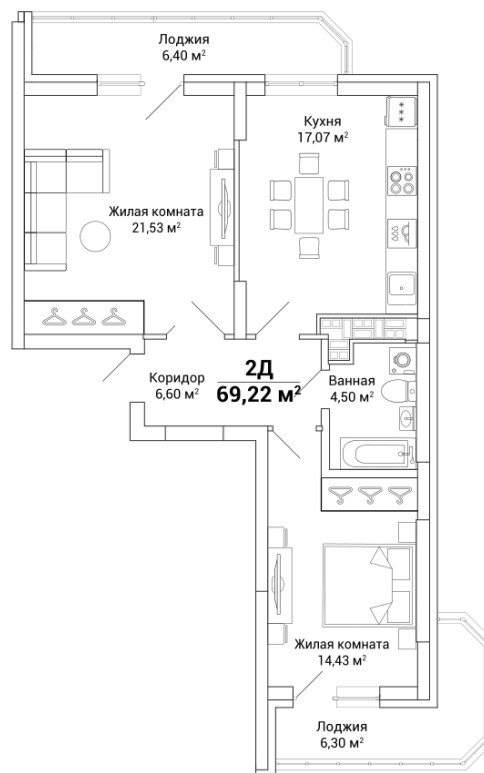

2-ком. Квартира тип 2.175

Дом 2. Секция 2А. 18 этаж.

2 комнаты

69.22 кв.м.

6 700 000 руб.

Уточнить о наличии и узнать точную цену вы можете, обратившись в отдел продаж застройщика по телефону: +7 (343) 232 96 96

Характеристики квартиры

Отделка: Чистовая
Окна: Пластиковые окна
Двери: Входные сейф-двери
Пол: Ламинат
Обои: Обои под покраску
Высота потолка: 2,65 м
Приборы учета: Вода, тепло, электроэнергия

Застройщик