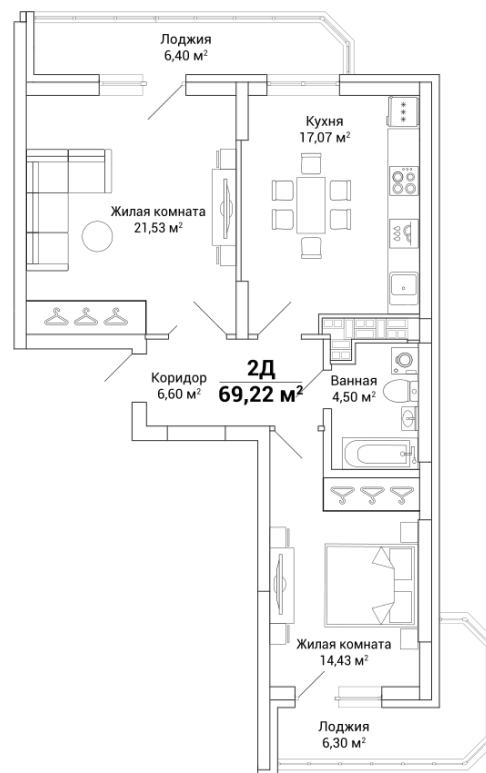

2-ком. Квартира тип 2.167

Дом 2. Секция 2А. 16 этаж.

2 комнаты

69.22 кв.м.

6 600 000 руб.

Уточнить о наличии и узнать точную цену вы можете, обратившись в отдел продаж застройщика по телефону: +7 (343) 232 96 96

Характеристики квартиры

Отделка: Чистовая
Окна: Пластиковые окна
Двери: Входные сейф-двери
Пол: Ламинат
Обои: Обои под покраску
Высота потолка: 2,65 м
Приборы учета: Вода, тепло, электроэнергия

Застройщик