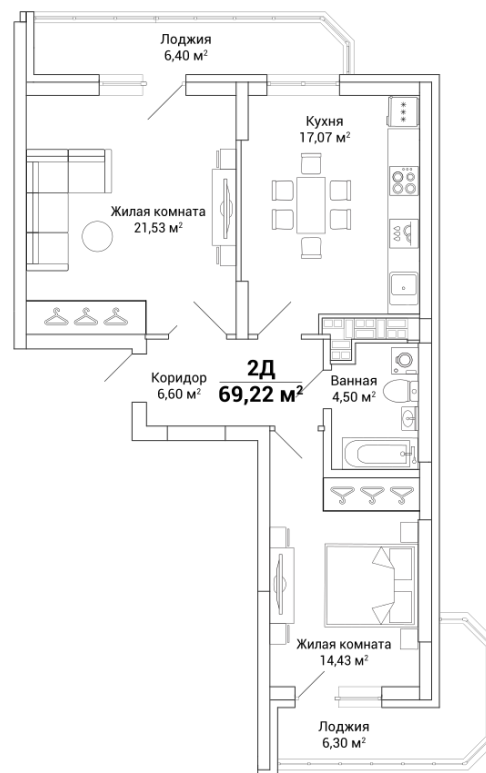

2-ком. Квартира тип 2.163

Дом 2. Секция 2А. 15 этаж.

2 комнаты

69.22 кв.м.

6 600 000 руб.

Уточнить о наличии и узнать точную цену вы можете, обратившись в отдел продаж застройщика по телефону: +7 (343) 232 96 96

Характеристики квартиры

Отделка: Чистовая
Окна: Пластиковые окна
Двери: Входные сейф-двери
Пол: Ламинат
Обои: Обои под покраску
Высота потолка: 2,65 м
Приборы учета: Вода, тепло, электроэнергия

Застройщик