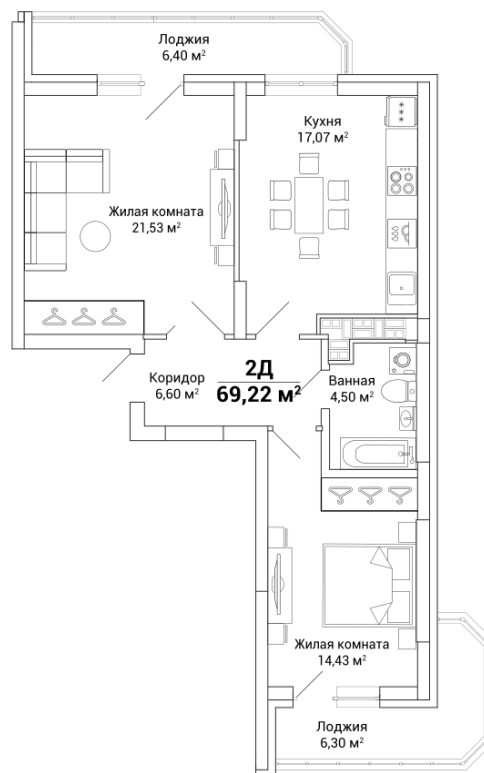

2-ком. Квартира тип 2.159

Дом 2. Секция 2А. 14 этаж.

2 комнаты

69.22 кв.м.

6 600 000 руб.

Уточнить о наличии и узнать точную цену вы можете, обратившись в отдел продаж застройщика по телефону: +7 (343) 232 96 96

Характеристики квартиры

Отделка: Чистовая
Окна: Пластиковые окна
Двери: Входные сейф-двери
Пол: Ламинат
Обои: Обои под покраску
Высота потолка: 2,65 м
Приборы учета: Вода, тепло, электроэнергия

Застройщик