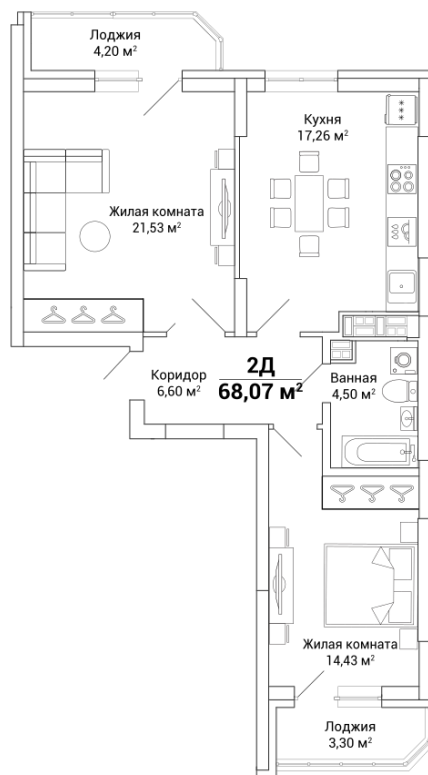

## 2-ком. Квартира тип 2.155

Дом 2. Секция 2А. 13 этаж.

2 комнаты

68.07 кв.м.

6 500 000 руб.

Уточнить о наличии и узнать точную цену вы можете, обратившись в отдел продаж застройщика по телефону: +7 (343) 232 96 96

### Характеристики квартиры

**Отделка:** Чистовая  
**Окна:** Пластиковые окна  
**Двери:** Входные сейф-двери  
**Пол:** Ламинат  
**Обои:** Обои под покраску  
**Высота потолка:** 2,65 м  
**Приборы учета:** Вода, тепло, электроэнергия