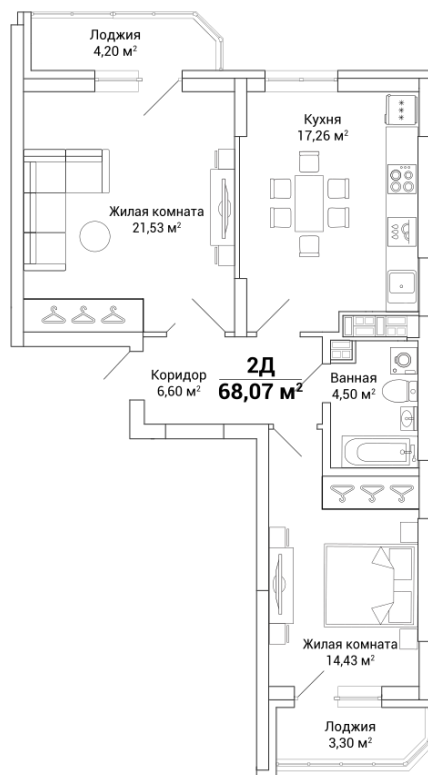

2-ком. Квартира тип 2.151

Дом 2. Секция 2А. 12 этаж.

2 комнаты

68.07 кв.м.

6 500 000 руб.

Уточнить о наличии и узнать точную цену вы можете, обратившись в отдел продаж застройщика по телефону: +7 (343) 232 96 96

Характеристики квартиры

Отделка: Чистовая
Окна: Пластиковые окна
Двери: Входные сейф-двери
Пол: Ламинат
Обои: Обои под покраску
Высота потолка: 2,65 м
Приборы учета: Вода, тепло, электроэнергия

Застройщик