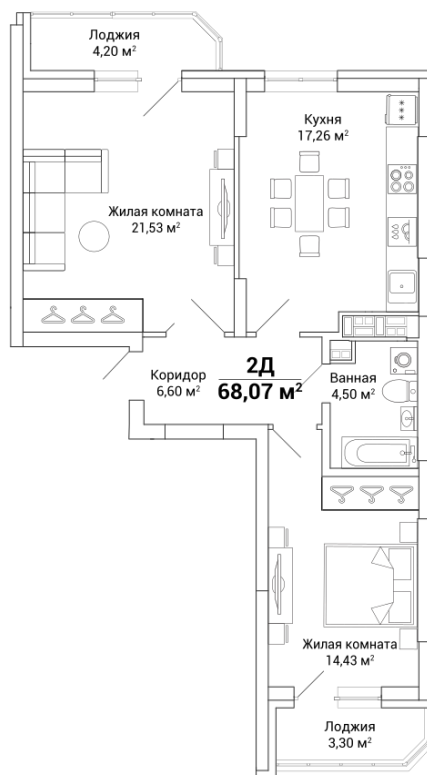

2-ком. Квартира тип 2.143

Дом 2. Секция 2А. 10 этаж.

2 комнаты

68.07 кв.м.

6 500 000 руб.

Уточнить о наличии и узнать точную цену вы можете, обратившись в отдел продаж застройщика по телефону: +7 (343) 232 96 96

Характеристики квартиры

Отделка: Чистовая
Окна: Пластиковые окна
Двери: Входные сейф-двери
Пол: Ламинат
Обои: Обои под покраску
Высота потолка: 2,65 м
Приборы учета: Вода, тепло, электроэнергия

Застройщик