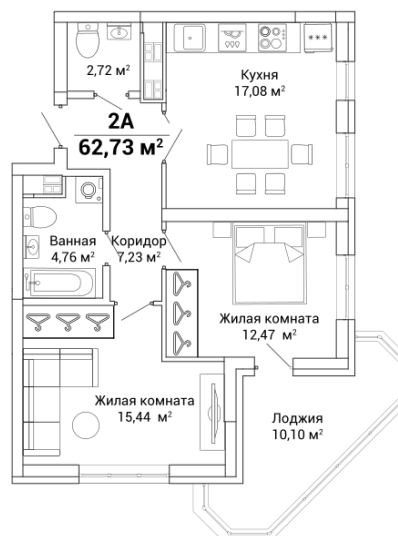

2-ком. Квартира тип 2.16

Дом 1. Секция 1Д. 5 этаж.

2 комнаты

62.73 кв.м.

5 980 000 руб.

Уточнить о наличии и узнать точную цену вы можете, обратившись в отдел продаж застройщика по телефону: +7 (343) 232 96 96

Характеристики квартиры

Отделка: Чистовая
Окна: Пластиковые окна
Двери: Входные сейф-двери
Пол: Ламинат
Обои: Обои под покраску
Высота потолка: 2,65 м
Приборы учета: Вода, тепло, электроэнергия

Застройщик